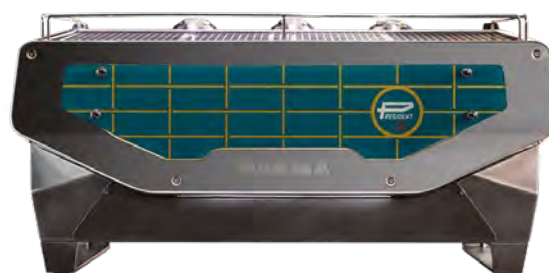

## GTi Touch

A/2

A/3

A/4

Conçue pour ceux qui se tournent toujours vers l'avenir sans jamais renoncer à la tradition, la nouvelle President, revisite les modèles emblématiques des années 1960 en offrant une technologie de pointe. C'est une machine grâce à laquelle le passé et le futur coexistent. Le résultat est un produit sophistiqué, qui est capable de mettre l'espace en valeur grâce à son design restylisé, ses qualités et caractéristiques innovantes.

Système thermique GTi.

Smart Boiler.

Nouvelle interface.

Nouveaux porte-filtres.

Machine verte.

AutoSteam Milk 4.

Port USB.

Connectivité Wi-Fi (en option).

### En option

AutoSteam Cold Touch Milk 4			
Barre led avant			