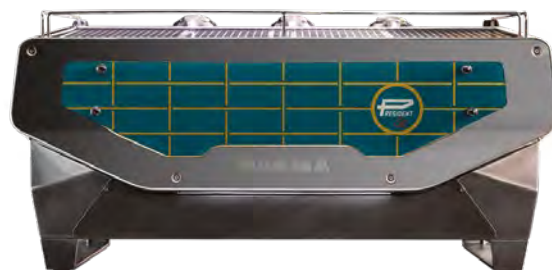

## GTi 3/5 Boutons

A/2

A/3

A/4

Conçue pour ceux qui se tournent toujours vers l'avenir sans jamais renoncer à la tradition, la nouvelle President, revisite les modèles emblématiques des années 1960 en offrant une technologie de pointe. C'est une machine grâce à laquelle le passé et le futur coexistent. Le résultat est un produit sophistiqué, qui est capable de mettre l'espace en valeur grâce à son design restylisé, ses qualités et caractéristiques innovantes.